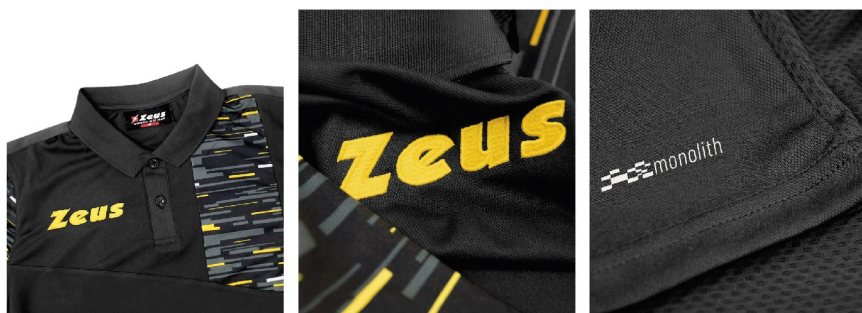

POLO MC GLITCH

DESCRIZIONE / Description

Polo manica corta. Short sleeves polo shirt.

COMPOSIZIONE / Composition

100% Poliestere 100% Polyester

TAGLIE / Sizes

S - M - L - XL - 2XL - 3XL

FITTING **STANDARD**

COLORI / Colors

Nero - Giallo
BLACK - YELLOW

Giallo - Nero
YELLOW - BLACK

PERSONALIZZAZIONI / Customizations

RICAMO
embroidery

TRANSFER
transfer

SERIGRAFIA
serigraphy