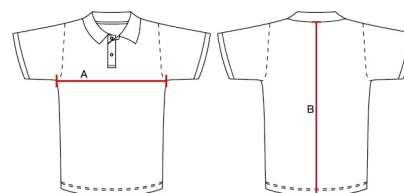

POLO MC GLITCH

DESCRIZIONE / Description

Polo manica corta. Short sleeves polo shirt.

COMPOSIZIONE / Composition

100% Poliestere 100% Polyester

TAGLIE / Sizes

S - M - L - XL - 2XL - 3XL

FITTING **STANDARD**

SCHEMA / Scheme

TAGLIE SIZES	S	M	L	XL	2XL	3XL
A - SEMICIRCONFERENZA TORACE A - HALF-CHEST MEASUREMENT	52 cm	54 cm	56 cm	58 cm	60 cm	63 cm
B - LUNGHEZZA TOTALE B - BACK LENGTH	67 cm	68 cm	72 cm	74 cm	77 cm	80 cm