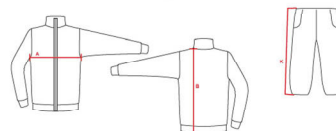

SCHEMA / Scheme

COLORI / Colors