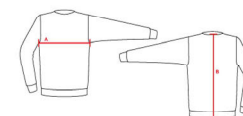

SCHEMA / Scheme