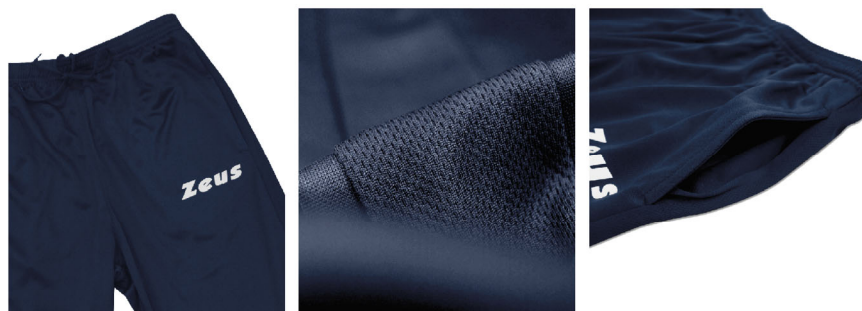

PINOCCHIETTO START

DESCRIZIONE / Description

Pantalone 3/4 con tasche laterali ed inserti in mesh /
3/4 shorts with side pockets and mesh inserts.

COMPOSIZIONE / Composition

100% Poliestere 100% Polyester

TAGLIE / Sizes

YS - 3XS - 2XS - XS - S
M - L - XL - 2XL - 3XL - 4XL

FITTING STANDARD

SCHEMA / Scheme

TAGLIE SIZES	YS	3XS	2XS	XS	S	M	L	XL	2XL	3XL	4XL
A - GIOVITA RILASSATO A - RELAXED WAIST	22 cm	24 cm	26 cm	28 cm	30 cm	31 cm	33 cm	35 cm	37 cm	40 cm	43 cm
B - LUNGHEZZA TOTALE B - TOTAL LENGHT	44 cm	45 cm	49 cm	53 cm	57 cm	61 cm	65 cm	69 cm	73 cm	77 cm	81 cm

COLORI / Colors

BLU
blue

NERO
black

PERSONALIZZAZIONI / Customizations

RICAMO
embroidery

TRANSFER
transfer