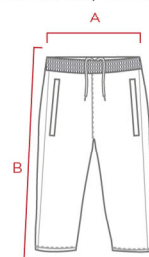

PINOCCHIETTO START

DESCRIZIONE / Description

Pantalone 3/4 con tasche laterali ed inserti in mesh /
3/4 shorts with side pockets and mesh inserts.

COMPOSIZIONE / Composition

100% Poliestere 100% Polyester

TAGLIE / Sizes

YS - 3XS - 2XS - XS - S
M - L - XL - 2XL - 3XL - 4XL

FITTING STANDARD

SCHEMA / Scheme

TAGLIE SIZES	YS	3XS	2XS	XS	S	M	L	XL	2XL	3XL	4XL
A - GIOVITA RILASSATO A - RELAXED WAIST	22 cm	24 cm	26 cm	28 cm	30 cm	31 cm	33 cm	35 cm	37 cm	40 cm	43 cm
B - LUNGHEZZA TOTALE B - TOTAL LENGHT	44 cm	45 cm	49 cm	53 cm	57 cm	61 cm	65 cm	69 cm	73 cm	77 cm	81 cm