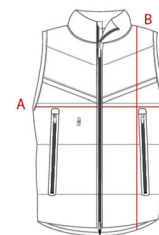

SCHEMA / Scheme