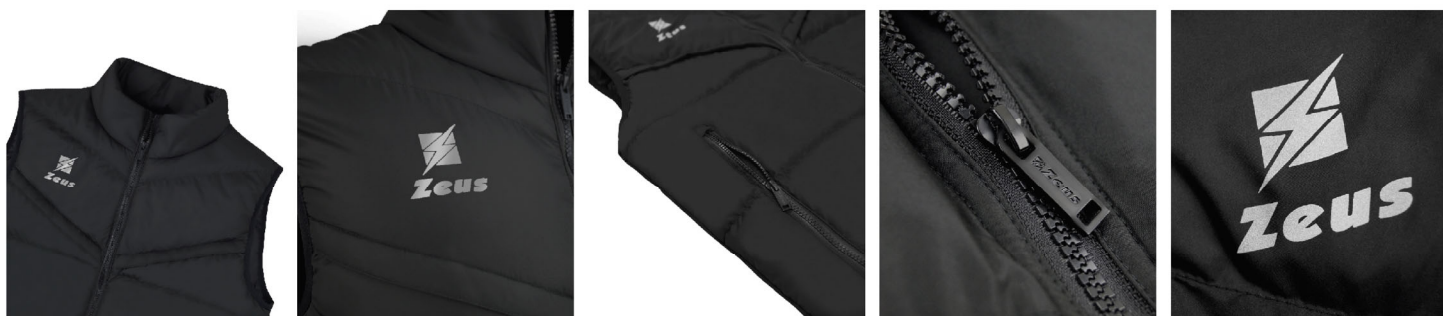

SCHEMA / Scheme

COLORI / Colors

PERSONALIZZAZIONI / Customizations