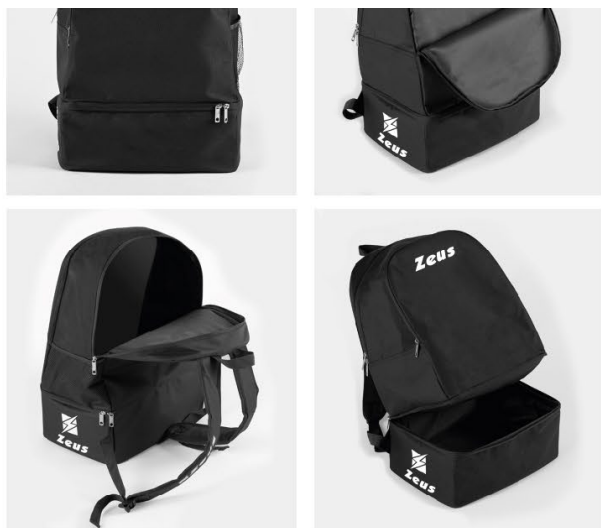

BAGS LINE

WWW.ZEUSPORT.IT

ZAINO START

DESCRIZIONE / Description

Zainetto con apertura frontale e tasca principale con zip.
Realizzato in tessuto a navetta. Loghi Zeus stampati.
Scomparto per le scarpe sul fondo con zip, spallacci imbottiti.
Tasca laterale in mesh /
Backpack with front opening and main zip pocket.
Made of shuttle fabric. Zeus printed logos.
Compartment for shoes on the bottom with zip, padded shoulder straps.
Side mesh pocket.

IMBALLO / Packing

busta
polybag

scatola
carton box

1 pz
1 pcs

25 pz
25 pcs

MISURE MEASURES	
A - ALTEZZA A - HEIGHT	50 cm
B - PROFONDITÀ B - DEPTH	23 cm
C - LARGHEZZA C - LENGTH	33 cm

SCHEMA / Scheme

COLORI / Colors