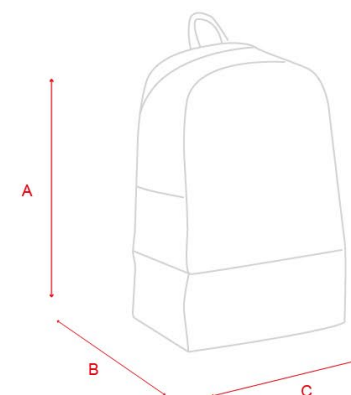

COMPOSIZIONE / Composition

100% Poliestere /
100% Polyester

CAPACITÀ / Capacity

37,95 Litri / 37,95 Litres

MISURE / Measures

33 x 50 x 23 cm / 33 x 50 x 23 cm

TAGLIE / Sizes

Unica / One Size

IMBALLO / Packing

busta
polybag

scatola
carton box

1 pz
1 pcs

25 pz
25 pcs

MISURE MEASURES	
A - ALTEZZA A - HEIGHT	50 cm
B - PROFONDITÀ B - DEPTH	23 cm
C - LARGHEZZA C - LENGTH	33 cm

SCHEMA / Scheme

COLORI / Colors